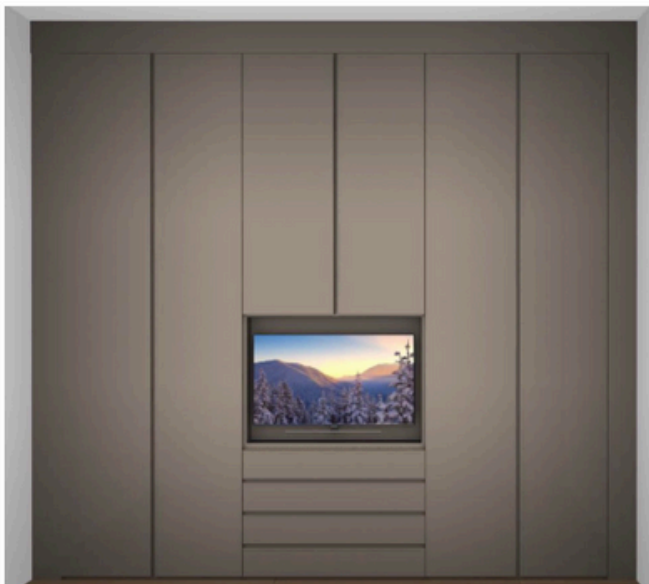

Näidiskorter

Korter nr 29