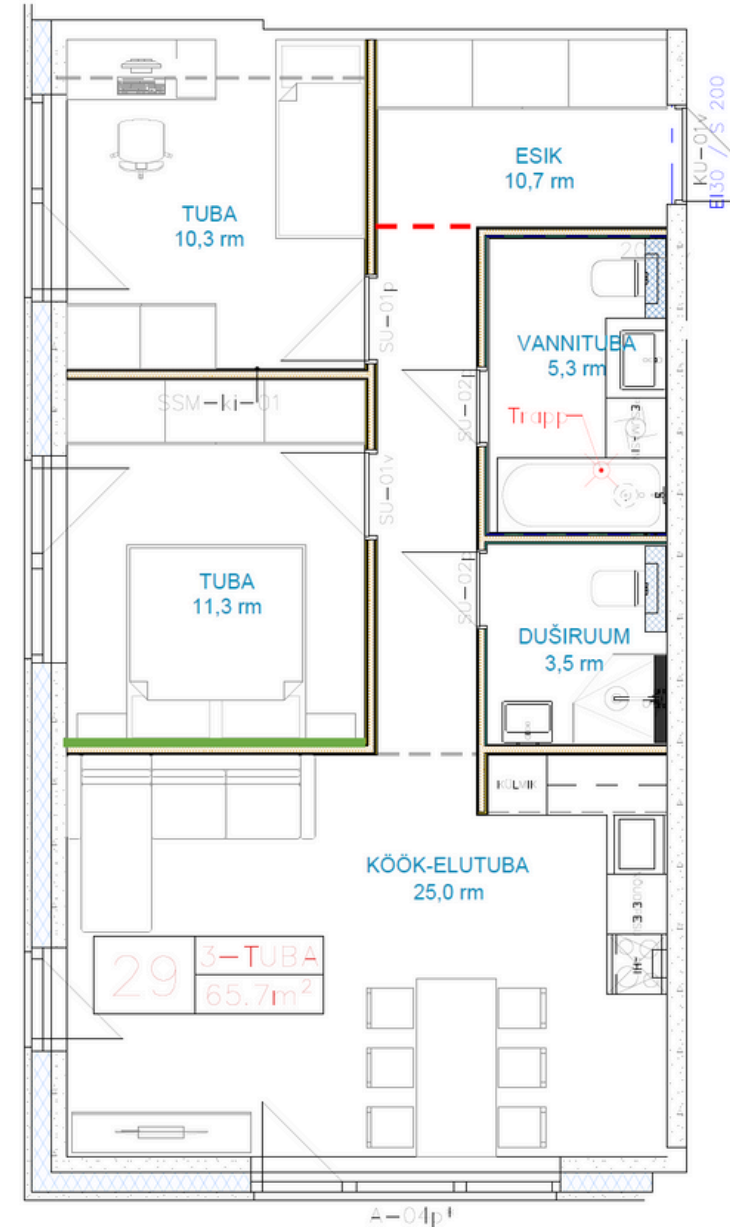

Loputusklahv:
VitrA Loop R, VALGE

WC pott VitrA
Integra Rim-Ex

Segistid
Tres BASE PLUS
kroom

Baltecno vann
Forma 17

Valamukapi
komplekt VitrA
MIA: (lääkiv valge)

Näidiskorter

Korter nr 29

Esiku sisustus:
garderoob Febal Casa | Alexanto

Töötasapind jaotub sektsioonidena:

- valamü kõrval nt klaaside / tasside nõrutamiseks 15 cm
- valamust paremal kuni pliidiplaadini 75 cm
- pliidiplaadi ja ahju vahel 60 cm (kuhu toome ka pistikupesad)

NB! Köögi vahetus läheduses on ka keraamilise lauaplaadiga söögilaud!